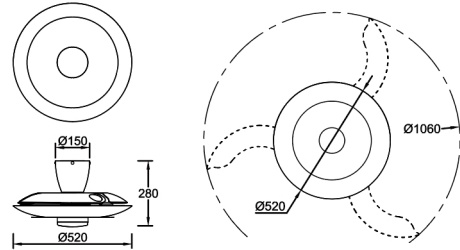

Familia: KYOTO

Referencia: 9518

Fecha: 03/09/2025

DATOS PRINCIPALES		TAMAÑOS	
<b>Categoría:</b>	Ventilación	<b>Altura (h):</b>	25 cm
<b>Tipología:</b>	Ventilador de Techo	<b>Diámetro (ø):</b>	50 cm
<b>Descripción:</b>	Plafón/Ventilador Led - Blanco	<b>Anchura (l):</b>	
<b>Acabado:</b>	Blanco	<b>Profundidad (w):</b>	
<b>Material:</b>	Hierro/PC/MS		
<b>EAN:</b>	8435153195181		

**LOGÍSTICA**

<b>Nº bultos por artículo:</b>	1	<b>INDIV.</b>
	<b>Caja 1</b>	<b>Peso bruto:</b> 8,00 kg
<b>CBM caja ind:</b>	0,000 m <sup>3</sup>	<b>Peso neto:</b> 5,00 kg
<b>Caja alto (h):</b>	20 cm	
<b>Caja ancho (l):</b>	70 cm	
<b>Caja profundo (w):</b>	58 cm	